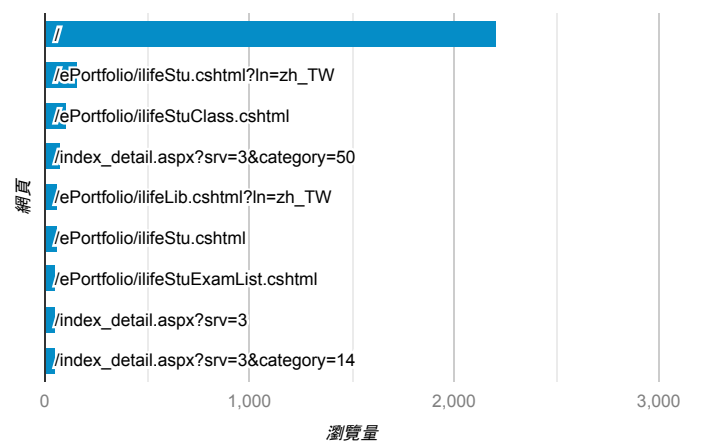

報表03\_內容

2018年11月19日 - 2018年11月25日

● 所有使用者  
100.00% 個工作階段

網頁載入平均需時 (秒)

瀏覽量 (依網頁分組)

網頁載入平均需時 (秒)和瀏覽量 (依 網頁 分組)

網頁	平均網頁載入時間 (秒)	瀏覽量
/index_detail_share.aspx?id=16456344FB8EC8CC	5.95	5
/	3.88	2,210
/index_detail.aspx?srv=3&category=23	3.10	21
/index_detail.aspx?srv=3&category=14	2.58	51
/index_detail_share.cshtml?id=B6C7EE10EE3069D7	2.37	4
/index_detail_share.aspx?id=D43198619446671F	2.02	1
/ePortfolio/ilifeStu.cshtml?ln=zh_TW	1.79	163
/ePortfolio/ilifeLib.cshtml?ln=zh_TW	1.55	60
/ePortfolio/ilifeLib.cshtml	1.44	33
/ePortfolio/ilifeStuClass.cshtml	1.32	112

造訪和新造訪率 (依 關鍵字 分組)

關鍵字	工作階段	新工作階段百分比
(not provided)	743	64.74%
淡江蘭陽大學學生學習歷程檔案	1	0.00%

網頁載入平均需時 (秒) (依瀏覽器分組)

瀏覽器	平均網頁載入時間 (秒)
Chrome	3.72
Safari	2.62